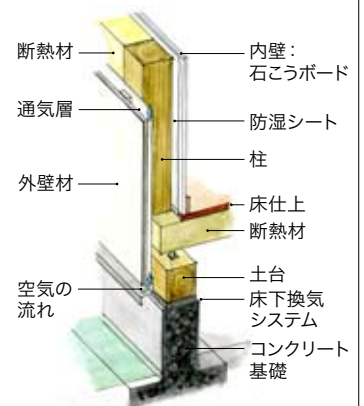

マツオがごいっしょします、省エネと快適性が両立する素敵な住まいづくり

地球温暖化防止のために CO₂ 排出の低減が緊急の課題となっています。マツオでは「CO₂を削減する家、エネルギー使用を削減する家づくり」の実現を目指して、高断熱・高気密、クリーンエネルギーの利用促進を柱とした次世代基準の省エネ・環境配慮型住宅・エコ住宅をおすすめしています。

- 住む人の健康を応援する。
- 自然と共生しながらその恵みを有効に利用する。
- 建材は可能なかぎりエコ対応素材を使用する。

こうした理念のもと、創業 100 年の実績と信頼で培ってきた独自技術をベースに、安心できる確かな素材・設備メーカーとの提携のもと、省エネと快適性が両立する素敵なエコ住宅をご提案します。人のココロとカラダと地球にとって、本当に良い住まいづくりをごいっしょに実現しませんか。

ココロ、カラダ、地球にやさしい
住まいの次世代基準へ

eco house

住性能

Livability

良いものを末永く使っていただくために。
安全安心な暮らしにつながるエコ住宅設計

愛着の持てるものに囲まれ、ものを大切に
する心で暮らすことがエコロジーライフの基本、
とお考えの方に、自信と誇りを持ってお応え
することがマツオのエコ住宅づくりです。人と
地球にとって持続可能な社会の実現に貢献でき
る、安全で安心のできる快適なロングライフ
住宅をご提案をします。

[エコ住宅の建材・設備の例]

- ひのき材や高強度コンクリートを使った、耐久性に優れた構造体
- 安心のための先進の免震・耐震設計
- 将来の増改築やリフォームを見越したフレキシブル設計
- 住む人にやさしいバリアフリー&ユニバーサルデザイン
- いつまでも清潔さを保ち耐久性のある外壁
- 健康にやさしい自然素材、VOC 低減素材
- 住む人の安全を守るセキュリティシステム

外壁構造