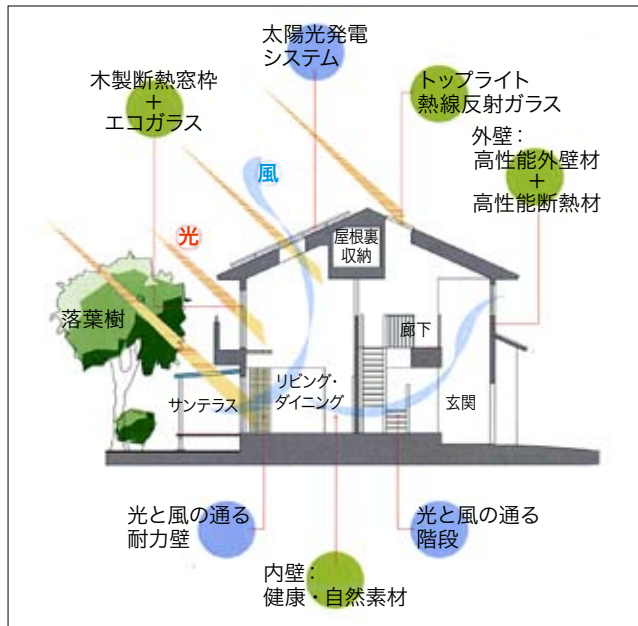

こうした理念のもと、創業 100 年の実績と信頼で培ってきた独自技術をベースに、安心できる確かな素材・設備メーカーとの提携のもと、省エネと快適性が両立する素敵なエコ住宅をご提案します。人のココロとカラダと地球にとって、本当に良い住まいづくりをごいっしょに実現しませんか。